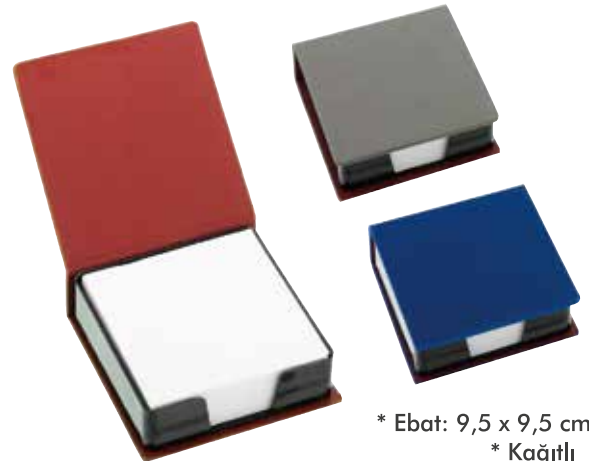

- Ebat: 9,5 x 9,5 cm
- Kağıtlı

* Kağıtsız

- Ebat: 9,5 x 9,5 cm

MS270

Termo Deri Notluk