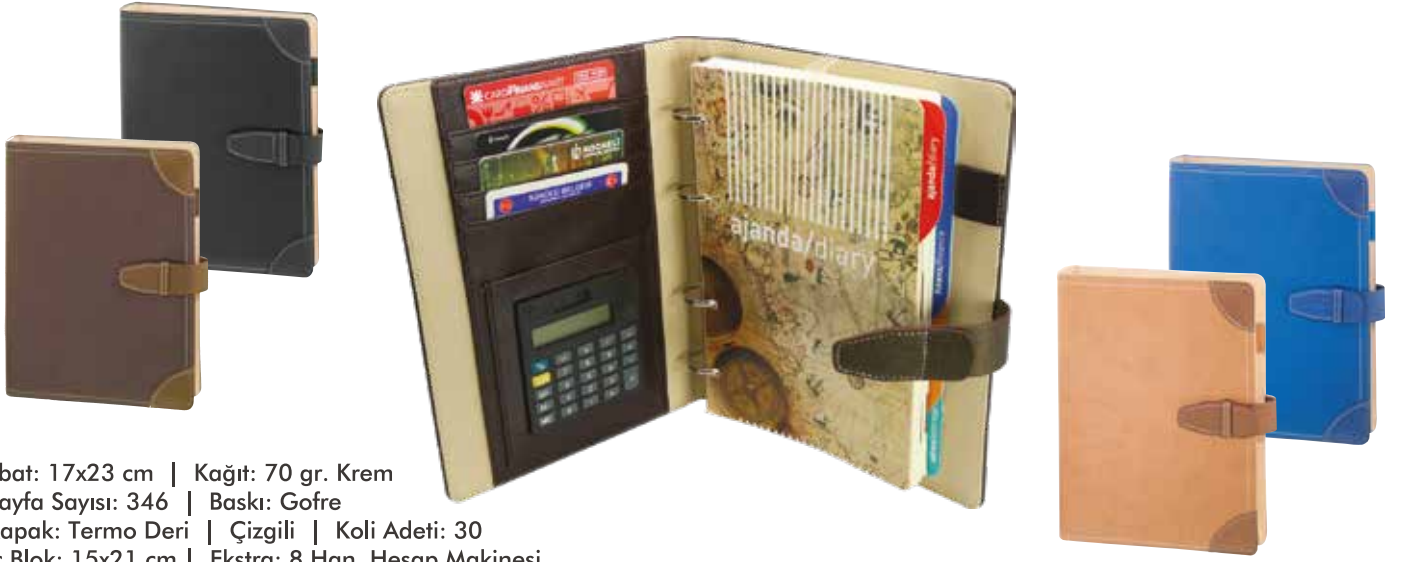

Ebat: 17x23 cm | Kağıt: 70 gr. Krem
Sayfa Sayısı: 346 | Baskı: Gofre
Kapak: Thermo Deri | Çizgili | Koli Adeti: 30
İç Blok: 15x21 cm | Ekstra: 8 Han. Hesap Makinesi

Organizer

ORG200