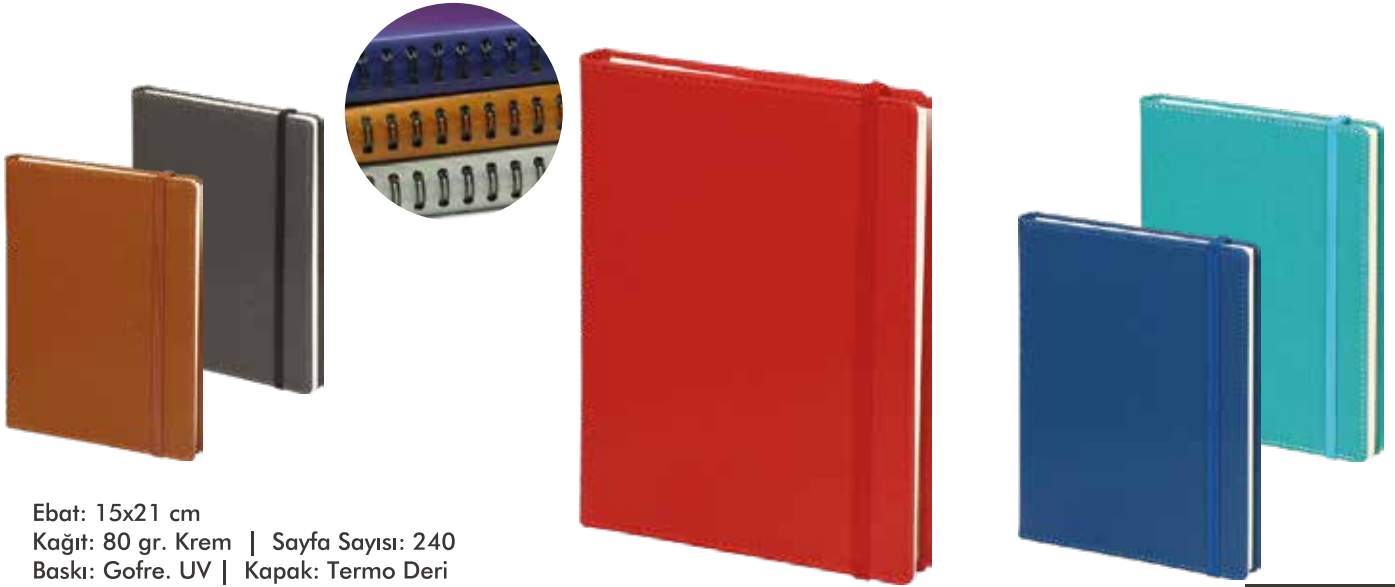

Ebat: 15x21 cm
Kağıt: 80 gr. Krem | Sayfa Sayısı: 240
Baskı: Gofre, UV | Kapak: Termo Deri
Çizgili | Koli Adeti: 40

TD110

Tarihsiz Defter

Ebat: 13x21 cm
Kağıt: 80 gr. Krem | Sayfa Sayısı: 224
Baskı: Gofre, UV | Kapak: Termo Deri
Çizgili | Koli Adeti: 40