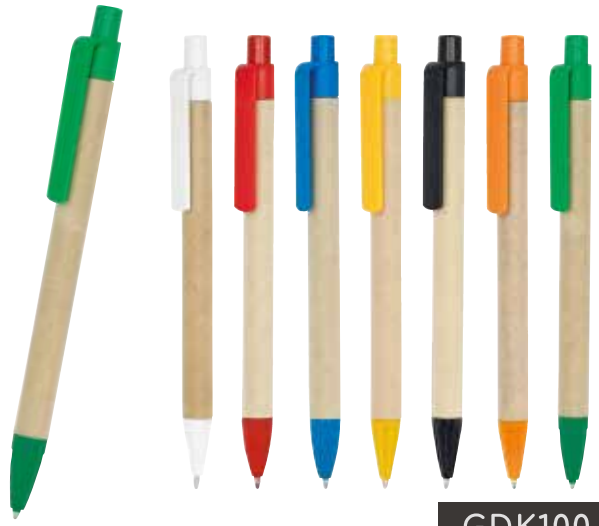

GDK100

Kraft Gövde Tükenmez Kalem