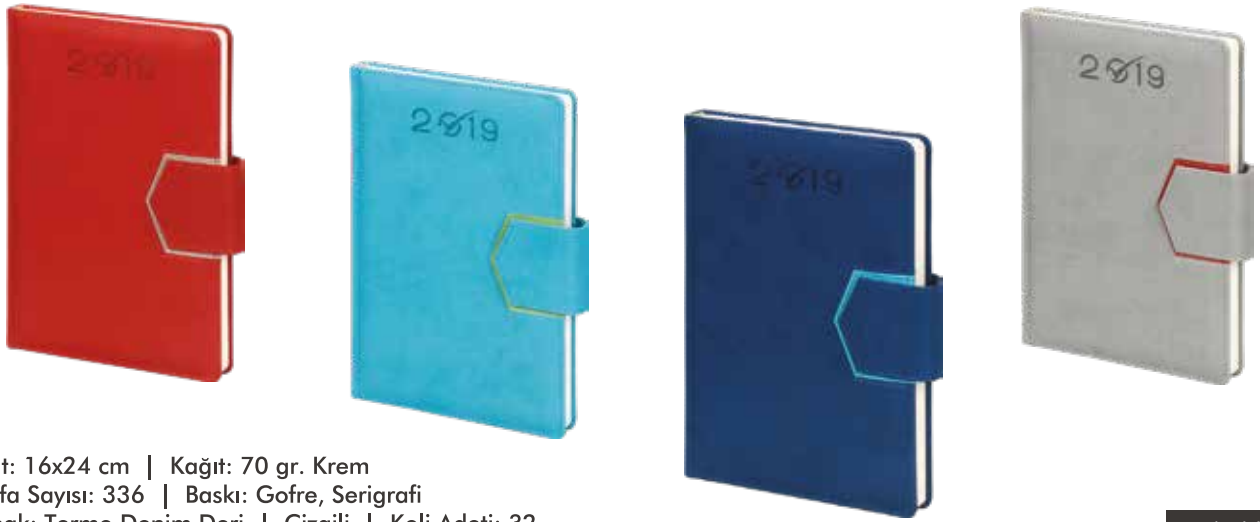

AJ170

Ajanda

Ebat: 17x24 cm | Kağıt: 70 gr. Krem
Sayfa Sayısı: 336 | Baskı: Gofre, UV
Kapak: Termo Deri | Çizgili | Koli Adeti: 40

AJ180

Ajanda

Ebat: 16x24 cm | Kağıt: 70 gr. Krem
Sayfa Sayısı: 336 | Baskı: Gofre, Serigrafi
Kapak: Termo Denim Deri | Çizgili | Koli Adeti: 32