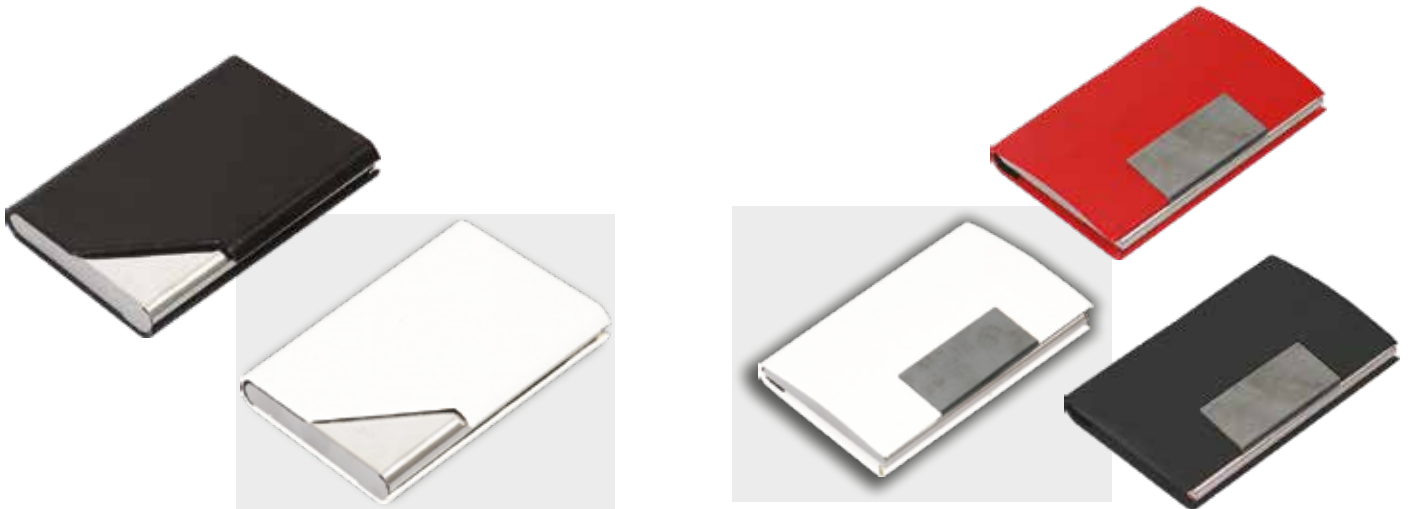

Kartvizitlik Set

* Ebat : 9,5 x 6,5 cm

KV300

* Ebat : 9,5 x 6,5 cm

KV400