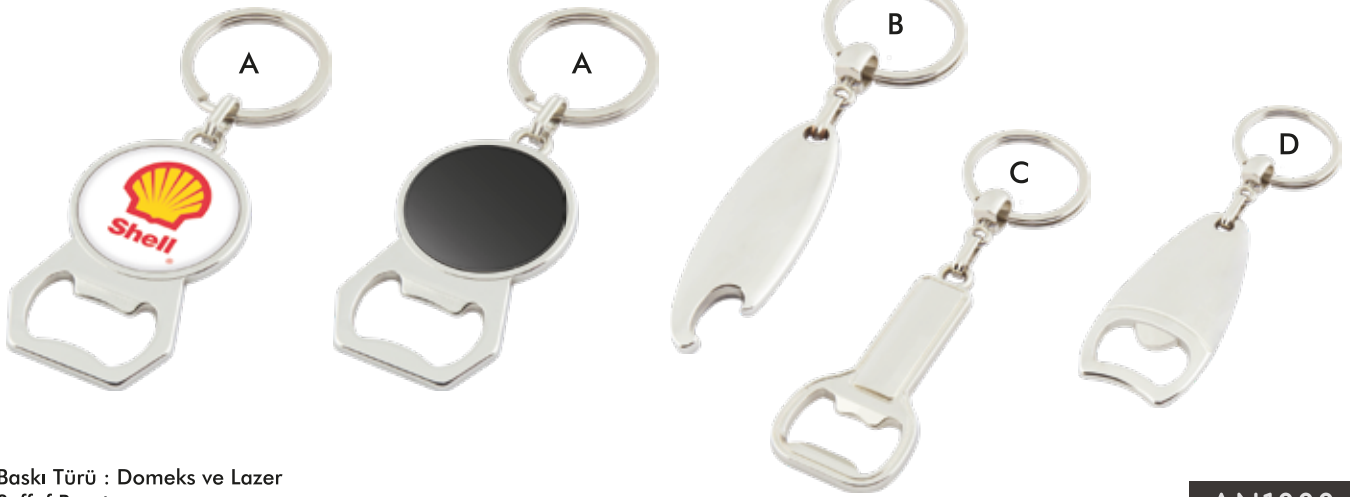

AN940

Anahtarlık

- * Baskı Türü : Domeks
- * Şeffaf Poşet

AN950

Damla Etiketli Anahtarlık

Özel Döküm ve Damla Etiketli

RZ960

Rozet