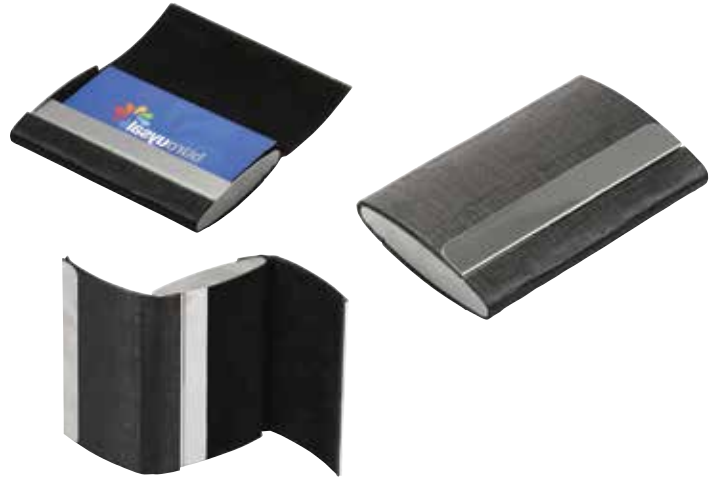

Kartvizitlik

* Ebat : 9,5 x 6,5 cm

KV600

Kartvizitlik